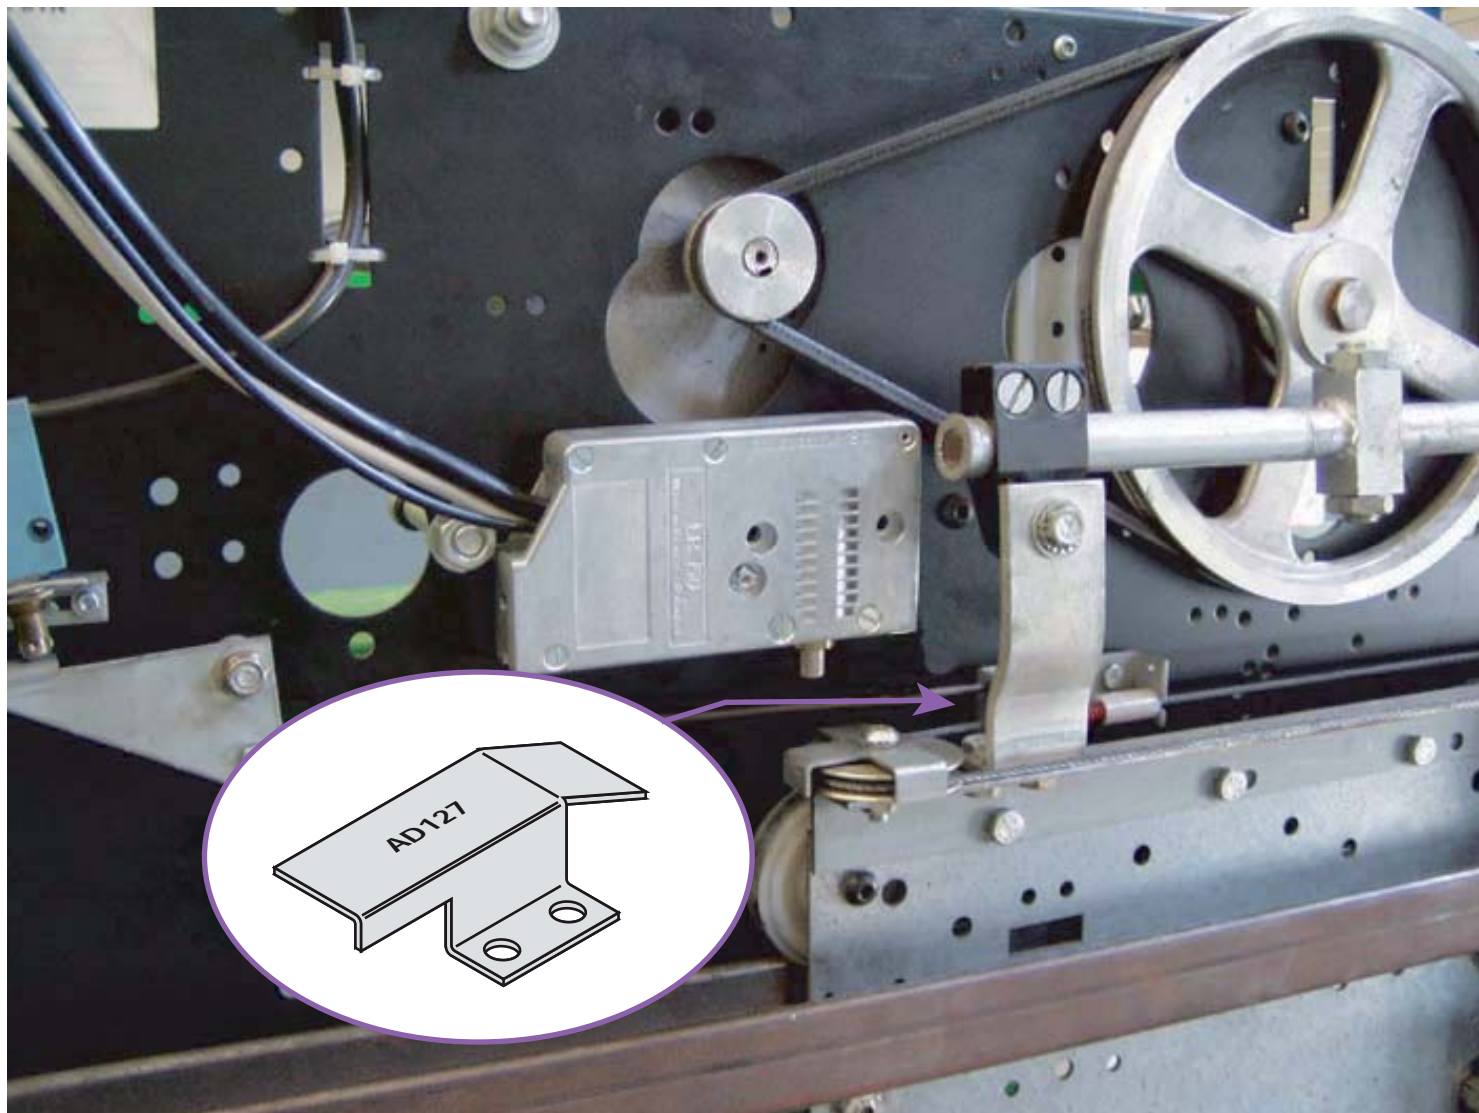

AD 127

Taquet pour porte Slycma Ecosyl

25 800 FICHE INSTALLATION
PRODUIT

Taquets - Verrouillage porte cabine

Ind. A du 05/10/2009

FP

Document non contractuel, sous réserve de modifi. cation - Reproduction interdite.